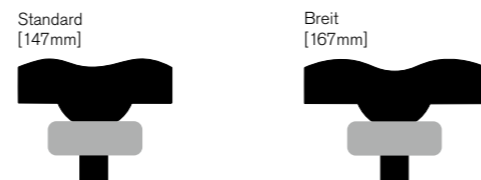

6. SATTEL:

Brooks B17 Special, Mens ☐ €96

Brooks B17 Special, Ladies ☐ €96

Brompton Standard Sattel [mit USB-Sattlerücklicht Cateye Rapid Mini] ☐ €0
☐ +€30

Brompton breiter Sattel [mit USB-Sattlerücklicht Cateye Rapid Mini] ☐ €0
☐ +€30